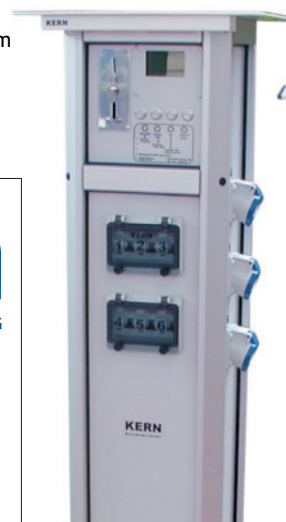

Versorgungssäulen Strom Wasser Abwasser

Die modular aufgebauten Ent- und Versorgungssäulen für Campingplätze, Wohnmobilstellplätze, Yachthäfen, Marinas.

Robuste Bauweise und kundenfreundliche Bedienung, viele praxisoptimierte Details und umfangreiche Zulassungen sind wesentliches Merkmal der KERN Versorgungssäulen, die mit den bewährten KERN Münzzählern ausgestattet sind und an kundenspezifische Wünsche angepasst werden können.

Einige Stichpunkte:

- ✓ Für Wohnmobil, Caravan, Bus und Boot
- ✓ Wirtschaftlich, funktionell und praxisnah
- ✓ Vom Fachmann KERN Elektrotechnik OHG
- ✓ Wasseranlage und Versorgungs-Anschlüsse gemäß der neuen Trinkwasser-Verordnung und DIN-EN 1717
- ✓ Thermostatgesteuerte Rohrbegleitheizung
- ✓ Mehrsprachiges LCD-Display
- ✓ Leistungs- oder zeitabhängige Schaltung
- ✓ Stromsparende Beleuchtung mit Bewegungsmelder und vieles mehr
- ✓ Modellabhängig Sockel-, Mast- oder Wandmontage möglich
- ✓ Umfangreiches Zubehör wie zum Beispiel Wertmarken, Edelstahl-Abflussbecken uvm. erhältlich

ELSE-S